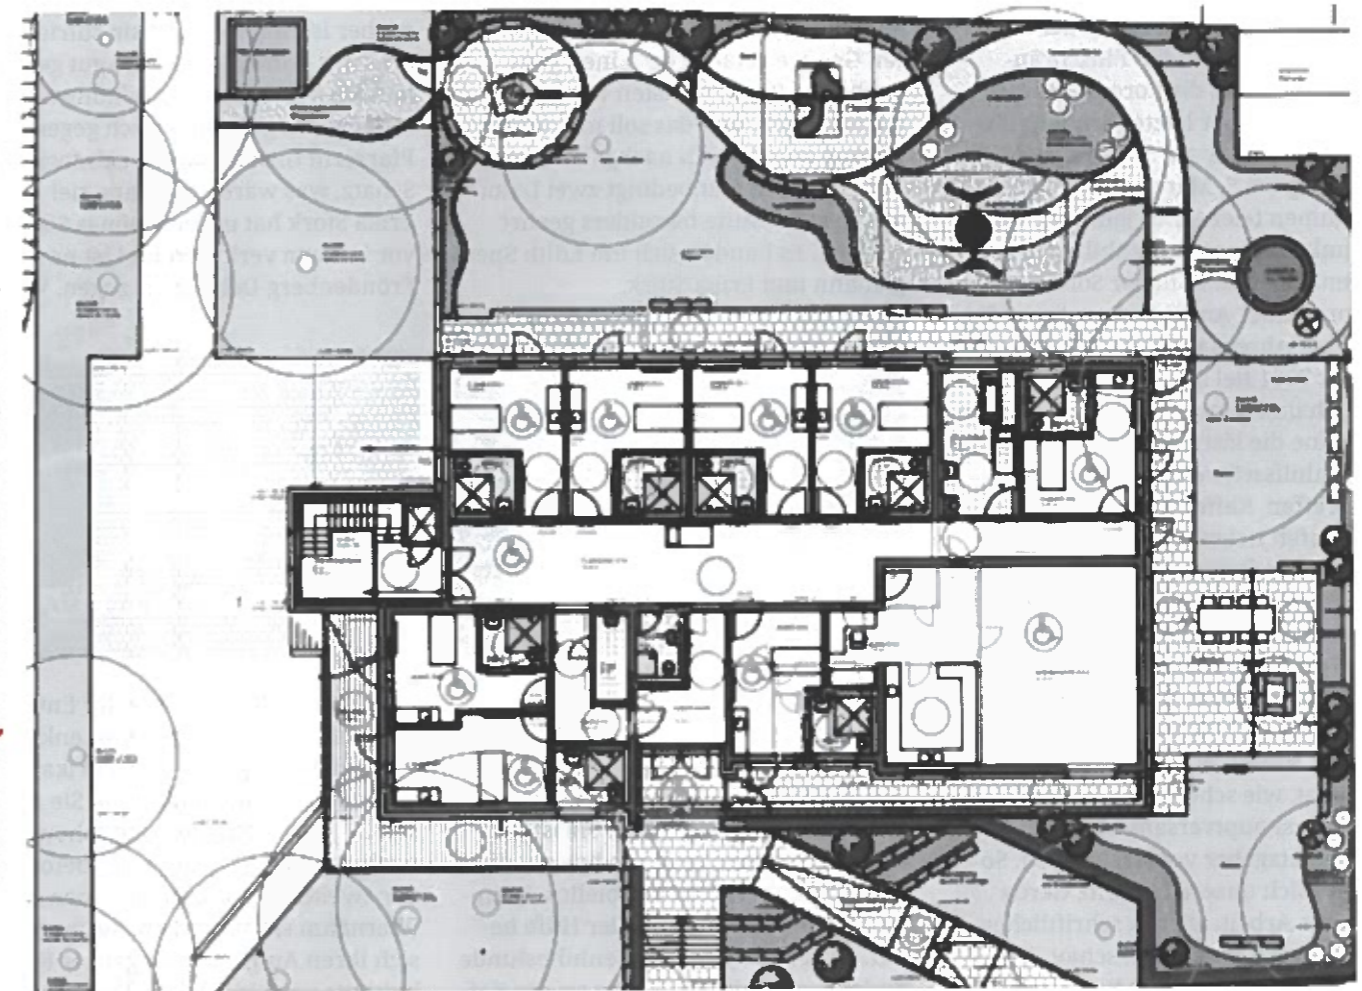

bleibt weitgehend erhalten, auch wenn das marode Dach umfangreiche Umbaumaßnahmen erfordert und die Fassade neu gestaltet wird. Der Garten des ehemaligen Gemeindehauses wird zu einem Sinnesgarten umgestaltet. Hier entstehen den Bedürfnissen der Bewohner angepasste Angebote wie eine Nestschaukel, ein bodentiefes Trampolin und Hochbeete mit Kräutern und Duftpflanzen. Die großen Bäume bleiben stehen und spenden im Sommer Schatten.

Was ist bisher passiert?

Mit dem Bauunternehmen Freundlieb ist ein professioneller Generalunternehmer gefunden worden, der bereits Erfahrung im Bau von vergleichbaren Projekten hat. Die Stadt Dortmund

unterstützt das Vorhaben und ist bei der Planung und Umsetzung eine große Hilfe. Die Aktion Mensch und das Land NRW werden das Projekt mit Fördergeldern unterstützen, denn Wohnplätze für schwerbehinderte Menschen gibt es in Dortmund viel zu wenig.

Und wann beginnt der Umbau?

Im Herbst geht's los und wenn nichts Unvorhergesehenes passiert, kann im Sommer 2022 der Einzug erfolgen. Auch wenn sicher viele Gemeindemitglieder die Aufgabe des Gemeindehauses bedauern, so entsteht doch mit diesem Projekt eine sinnvolle Nachnutzung des Gebäudes.

Weitere Informationen zum Projekt und dem Verein gibt es auf der Homepage unter www.woh-dortmund.de.

16

Plan mit Garten